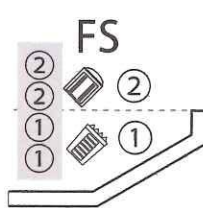

花巻市文化会館 中ホール 照明基本吊り回路図

KEY

- …HQE 500
- …CSQ 500

特記事項
 直電源・DMX回線はありません。
 予備電源は客席側にしかありません。50A

※調光負荷は2kwを超過しないこと

調光卓【MARUMO LB-B36】 パッチ固定式 (1:1)

フェーダー	1	2	3	4	5	6	7	8	9	10	11	12	13	14	15	16	17	18	19	20	21	22	23	24	25	26	27	28	29	30	31	32	33	34	35	36
回路	①	②	③	④	⑥	⑦	⑧	①	②	③	④	⑤	①	②	③	④	⑤	⑥	①	②	①	②	1	2	3	1	2	3	1	2	3	1	2	3	1	2
名称	— UH —				— B —			— BC —					— CL —						FS下		FS上		- 下手C -			- 上手C -			- 舞台奥 -			- 上下壁C -			調整室C	