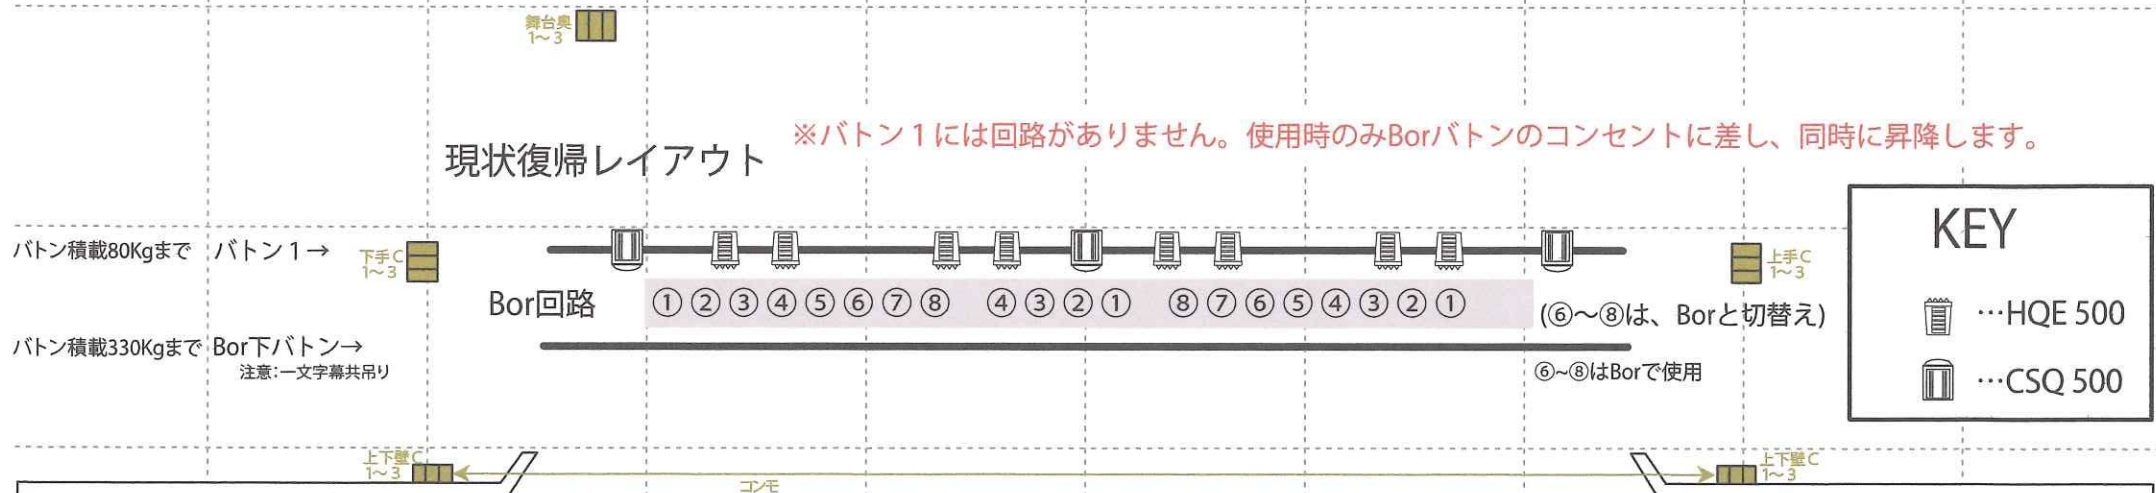

花巻市文化会館 中ホール 照明基本吊り回路図

KEY

- …HQE 500
- …CSQ 500

特記事項
 直電源・DMX回線はありません。
 予備電源は客席側にしかありません。50A

※調光負荷は2kwを超過しないこと

調光卓【MARUMO LB-B36】 パッチ固定式 (1:1)

フェーダー	1	2	3	4	5	6	7	8	9	10	11	12	13	14	15	16	17	18	19	20	21	22	23	24	25	26	27	28	29	30	31	32	33	34	35	36
回路	①	②	③	④	⑥	⑦	⑧	①	②	③	④	⑤	①	②	③	④	⑤	⑥	①	②	①	②	1	2	3	1	2	3	1	2	3	1	2	3	1	2
名称	— UH —				— B —			— BC —					— CL —						FS下		FS上		- 下手C -			- 上手C -			- 舞台奥 -			- 上下壁C -			調整室C	