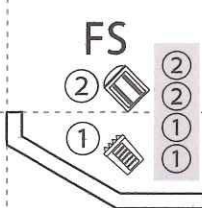

花巻市文化会館 中ホール 照明基本吊り回路図

KEY

- …HQE 500
- …CSQ 500

特記事項
 直電源・DMX回線はありません。
 予備電源は客席側にしかありません。50A

※調光負荷は2kwを超過しないこと

調光卓【MARUMO LB-B36】 パッチ固定式 (1:1)

フェーダー	1	2	3	4	5	6	7	8	9	10	11	12	13	14	15	16	17	18	19	20	21	22	23	24	25	26	27	28	29	30	31	32	33	34	35	36
回路	①	②	③	④	⑥	⑦	⑧	①	②	③	④	⑤	①	②	③	④	⑤	⑥	①	②	①	②	1	2	3	1	2	3	1	2	3	1	2	3	1	2
名称	— UH —				— B —			— BC —					— CL —						FS下		FS上		- 下手C -			- 上手C -			- 舞台奥 -			- 上下壁C -			調整室C	