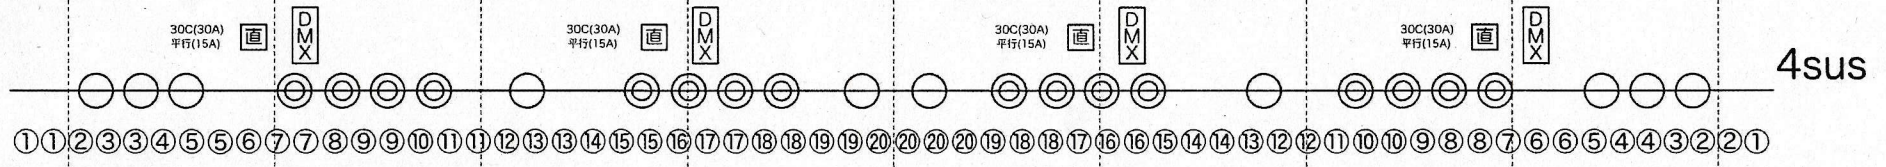

正反裏

4間 3間 2間 1間 CL 1間 2間 3間 4間

UH 上段 ① 71 ② 72 ③ 78 ④ 59
下段 ⑤ 63 ⑥ 22 ⑦ 40 ⑧ W

BOR 上下 ① W ② W ③ 72 ④ 78
中 ⑤ W ⑥ W ⑦ 72 ⑧ 78

ピンスポットライト
XPS-2009SR/e 2台
XPS-2008SR 1台

LH 上段 ① 72 ② 59 ③ 22 ④ 40
下段 ⑤ 73 ⑥ 78 ⑦ 31 ⑧ W