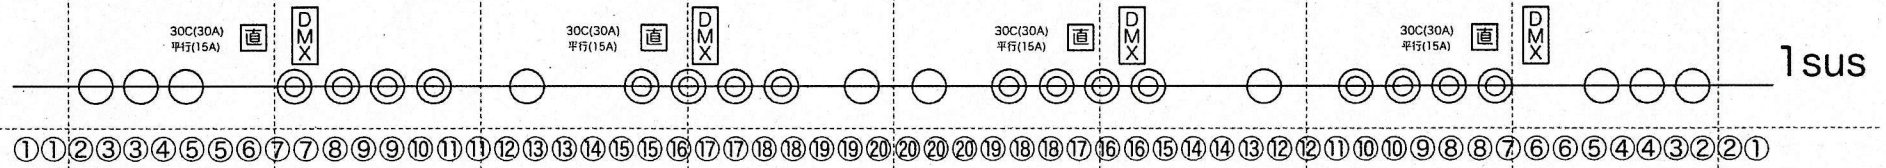

正反裏

4間 3間 2間 1間 CL 1間 2間 3間 4間

UH 上段 ① 71 ② 72 ③ 78 ④ 59
下段 ⑤ 63 ⑥ 22 ⑦ 40 ⑧ W

BOR 上下 ① W ② W ③ 72 ④ 78
中 ⑤ W ⑥ W ⑦ 72 ⑧ 78

ピンスポットライト
XPS-2009SR/e 2台
XPS-2008SR 1台

LH 上段 ① 72 ② 59 ③ 22 ④ 40
下段 ⑤ 73 ⑥ 78 ⑦ 31 ⑧ W