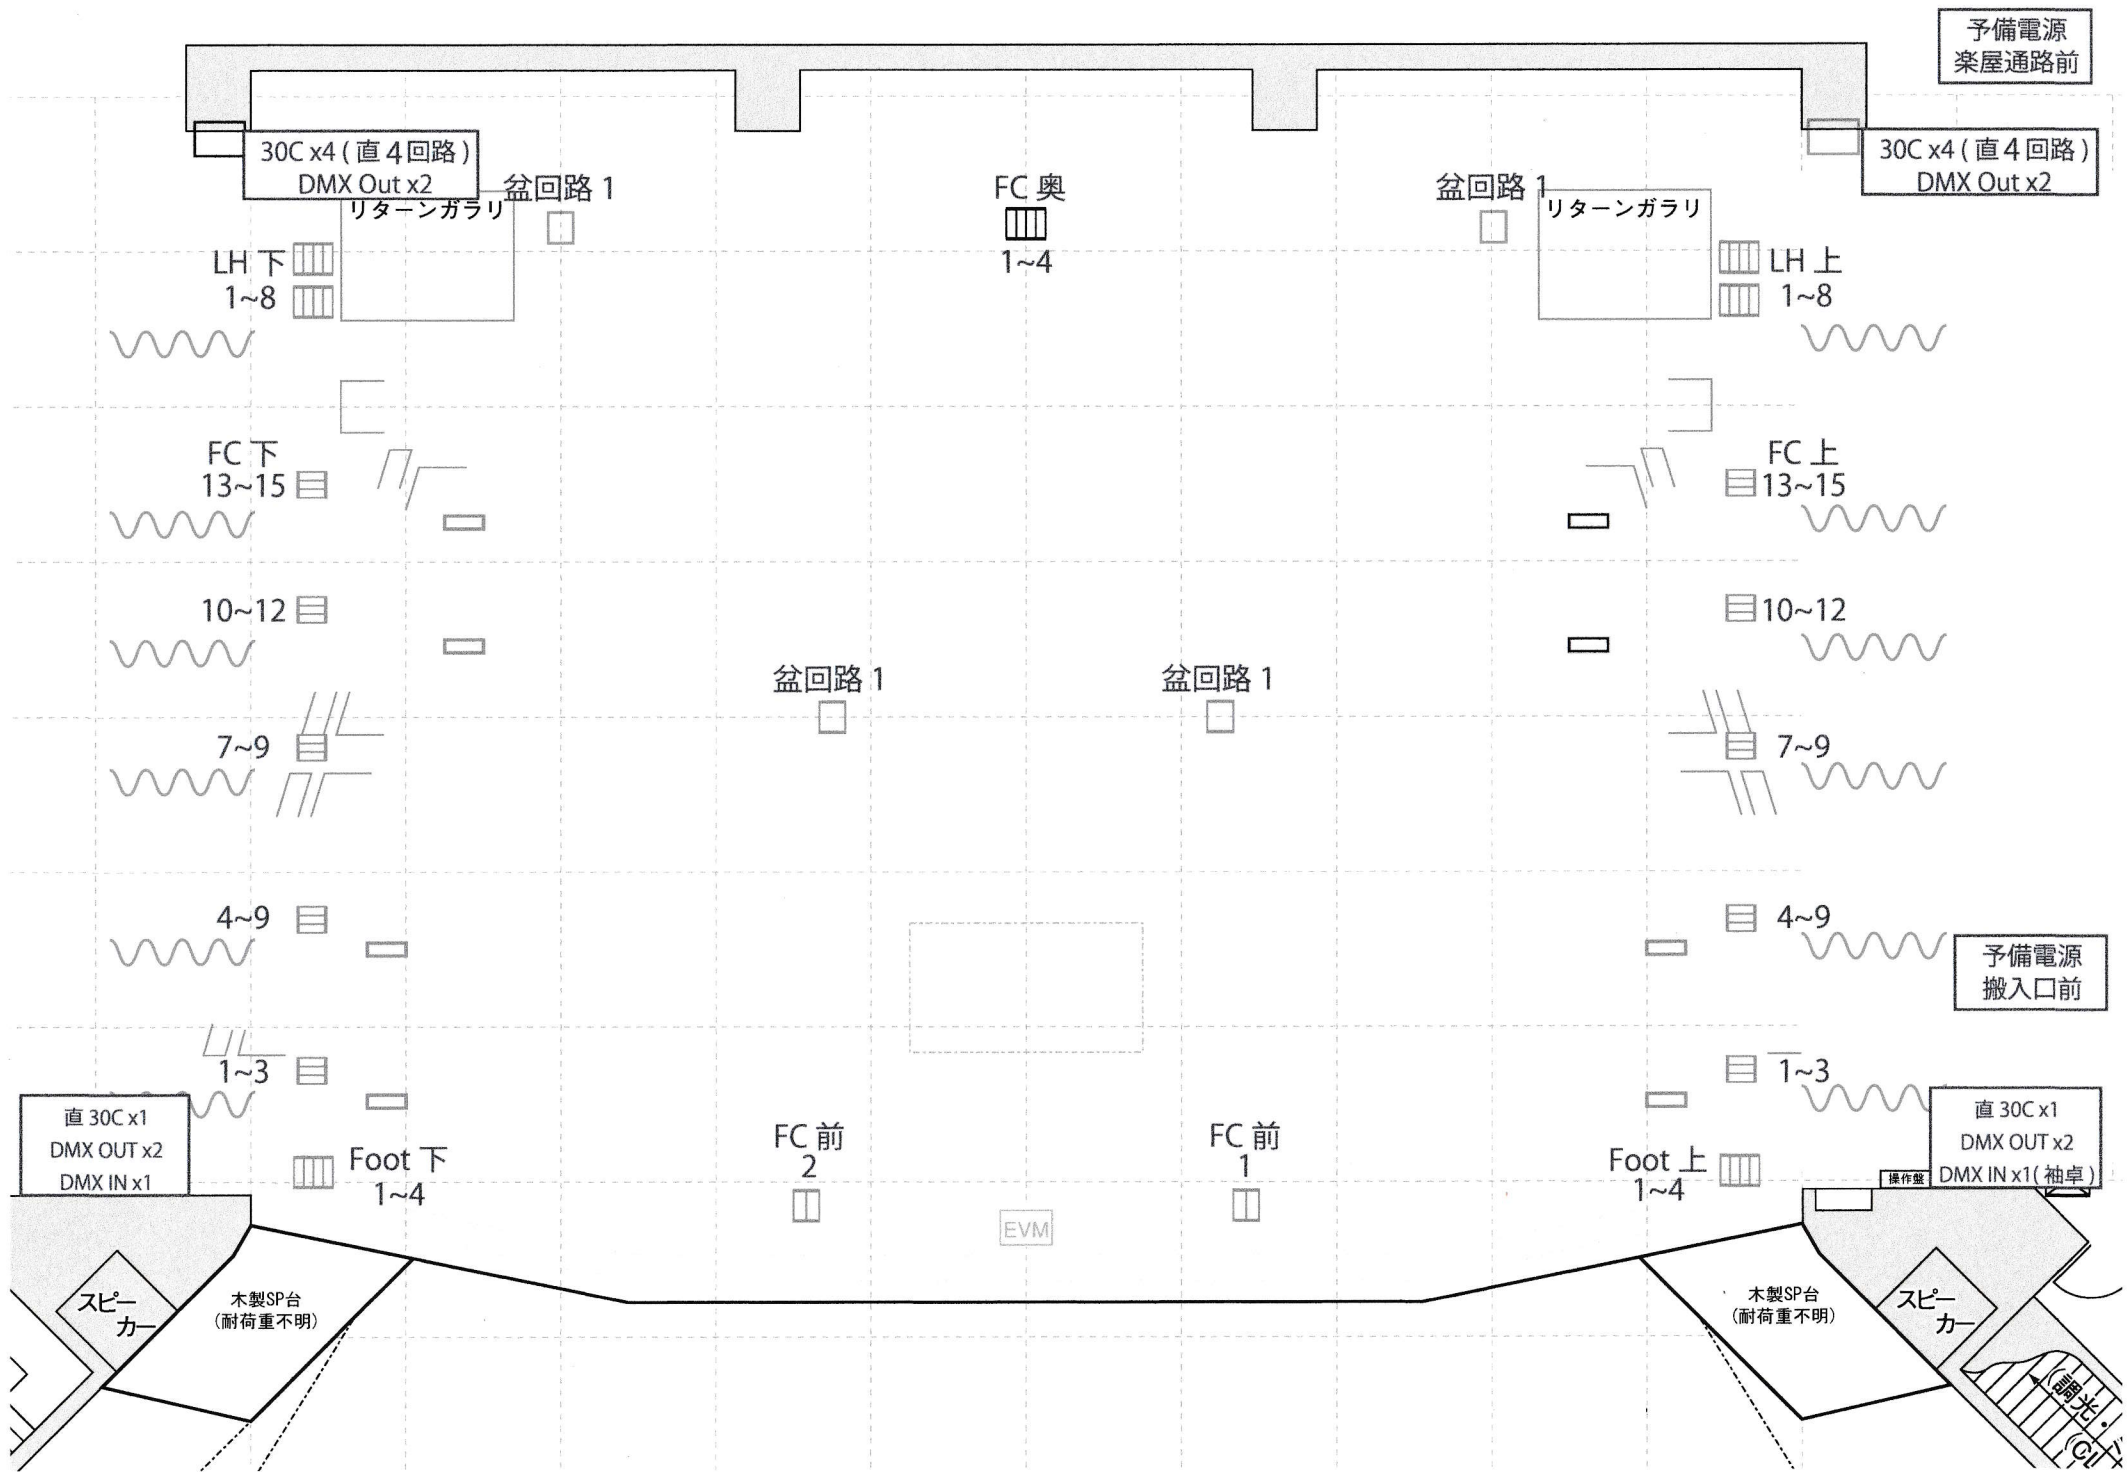

正反裏

4間 3間 2間 1間 CL 1間 2間 3間 4間

UH 上段 ① 71 ② 72 ③ 78 ④ 59
下段 ⑤ 63 ⑥ 22 ⑦ 40 ⑧ W

BOR 上下 ① W ② W ③ 72 ④ 78
中 ⑤ W ⑥ W ⑦ 72 ⑧ 78

ピンスポットライト
XPS-2009SR/e 2台
XPS-2008SR 1台

LH 上段 ① 72 ② 59 ③ 22 ④ 40
下段 ⑤ 73 ⑥ 78 ⑦ 31 ⑧ W

Foot 上下 ① ② ③ ④
Tor 上下 ① ②

※ 直電源は1口 3KWまで

予備電源
楽屋通路前

30C x4 (直 4回路)
DMX Out x2

30C x4 (直 4回路)
DMX Out x2

盆回路 1

FC 奥

盆回路 1

7~9

4~9

4~9

1~3

1~3

直 30C x1
DMX OUT x2
DMX IN x1

Foot 下
1~4

FC 前
2

FC 前
1

Foot 上
1~4

直 30C x1
DMX OUT x2
DMX IN x1 (袖卓)

操作盤

スピー
カー

木製SP台
(耐荷重不明)

木製SP台
(耐荷重不明)

スピー
カー