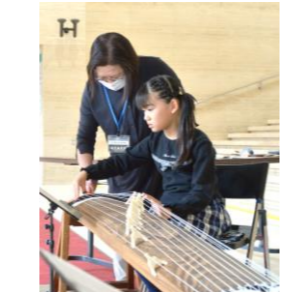

伝統楽器体験

⑫ 箏(こと)を体験しよう! (花巻三曲協会)

講師の指導の下、お箏(こと)に触れ、遊びながら弾く楽しさ、音を出す楽しさを体験し、お箏に親しむ。
◆時間/10時~12時、13時~15時
◆対象/どなたでも
◆参加/当日参加可能(先着順)

⑬ 尺八を吹こう! (花巻三曲協会)

長さの違う尺八を吹いて、音の違いを発見しよう。
◆時間/10時~12時、13時~15時
◆対象/どなたでも
◆参加/当日参加可能(先着順)

⑭ 三味線を体験しよう! (東和三絃会)

三味線の体験指導。先生の指導のもとに三味線の体験をし、実際に音を出してみよう。
◆時間/10時~12時、13時~15時
◆対象/どなたでも
◆参加/当日参加可能(先着順)

▲盛岡会場の体験 (令和5年9月)

▲盛岡会場の体験 (令和5年9月)

▲盛岡会場の体験 (令和5年10月)

▲盛岡会場の体験 (令和元年10月)

▲奥州会場の体験 (令和5年1月)

美術体験